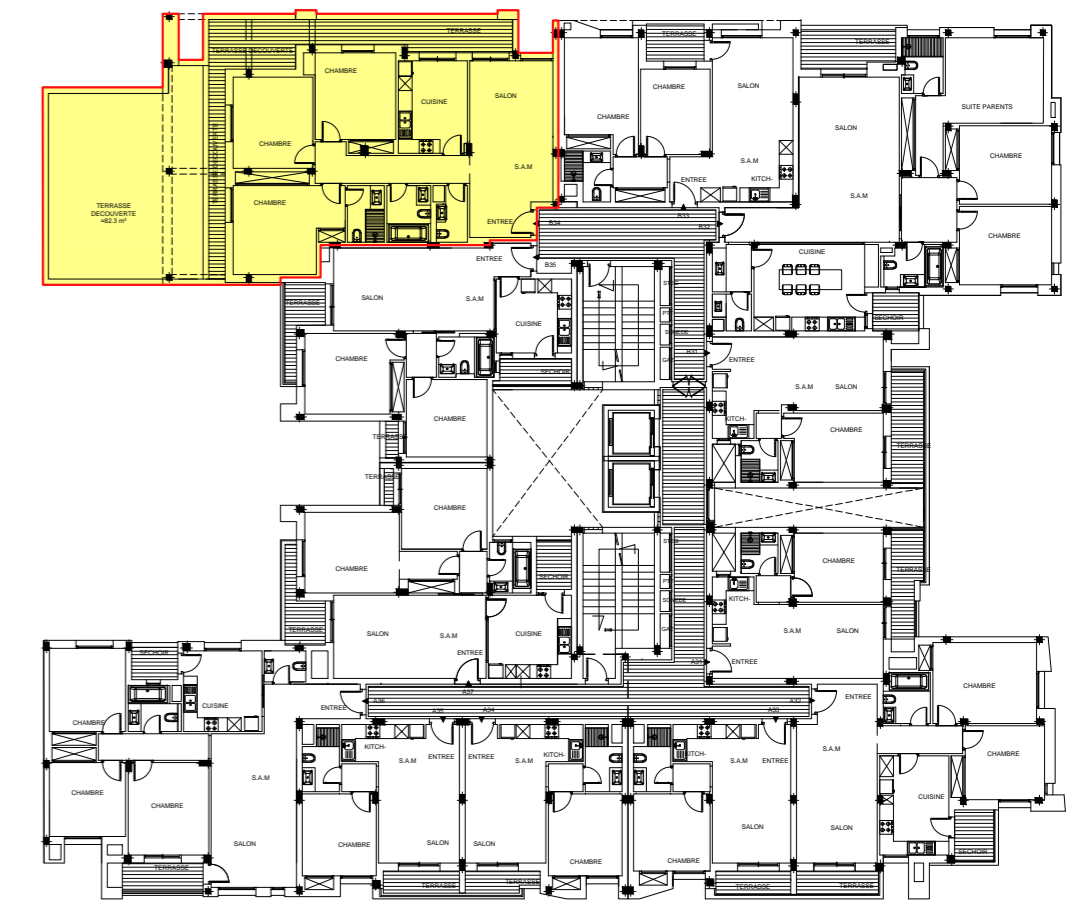

SOCIETE KAYEN
DE PROMOTION IMMOBILIERE

CONSTRUCTION D'UN IMMEUBLE
RESIDENTIEL R+6
EMNA 2

LOTISSEMENT RIADH ELGHAZELA
CITE ELGHAZELA - ARIANA

Niveau : 3e ETAGE

Appartement B34

Type S+3

S. totale 161 m²

S. terr. découverte 82.3 m²