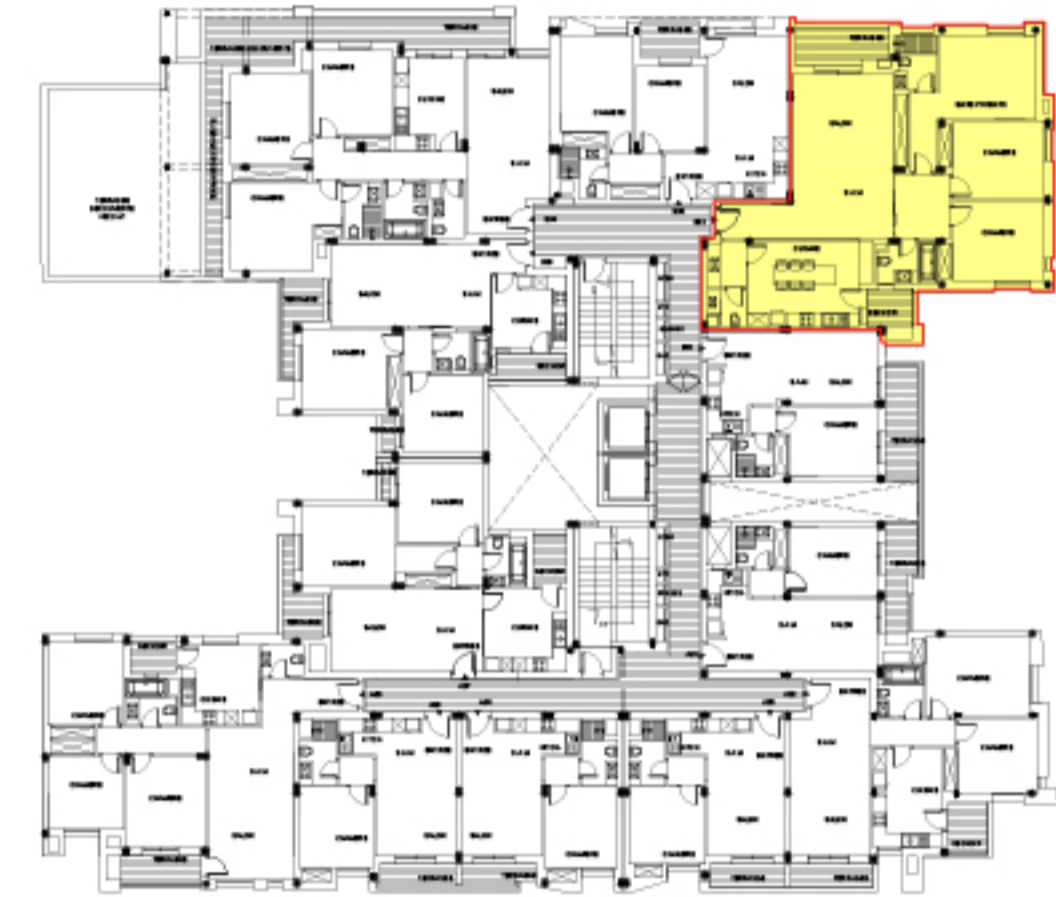

SOCIETE KAYEN
DE PROMOTION IMMOBILIERE

CONSTRUCTION D'UN IMMEUBLE
RESIDENTIEL R+6
EMNA 2

LOTISSEMENT RIADH ELGHAZELA
CITE ELGHAZELA - ARIANA

Niveau : 3e ETAGE

Appartement B32

Type S+3

S. totale 188 m²

S. terr. découverte -