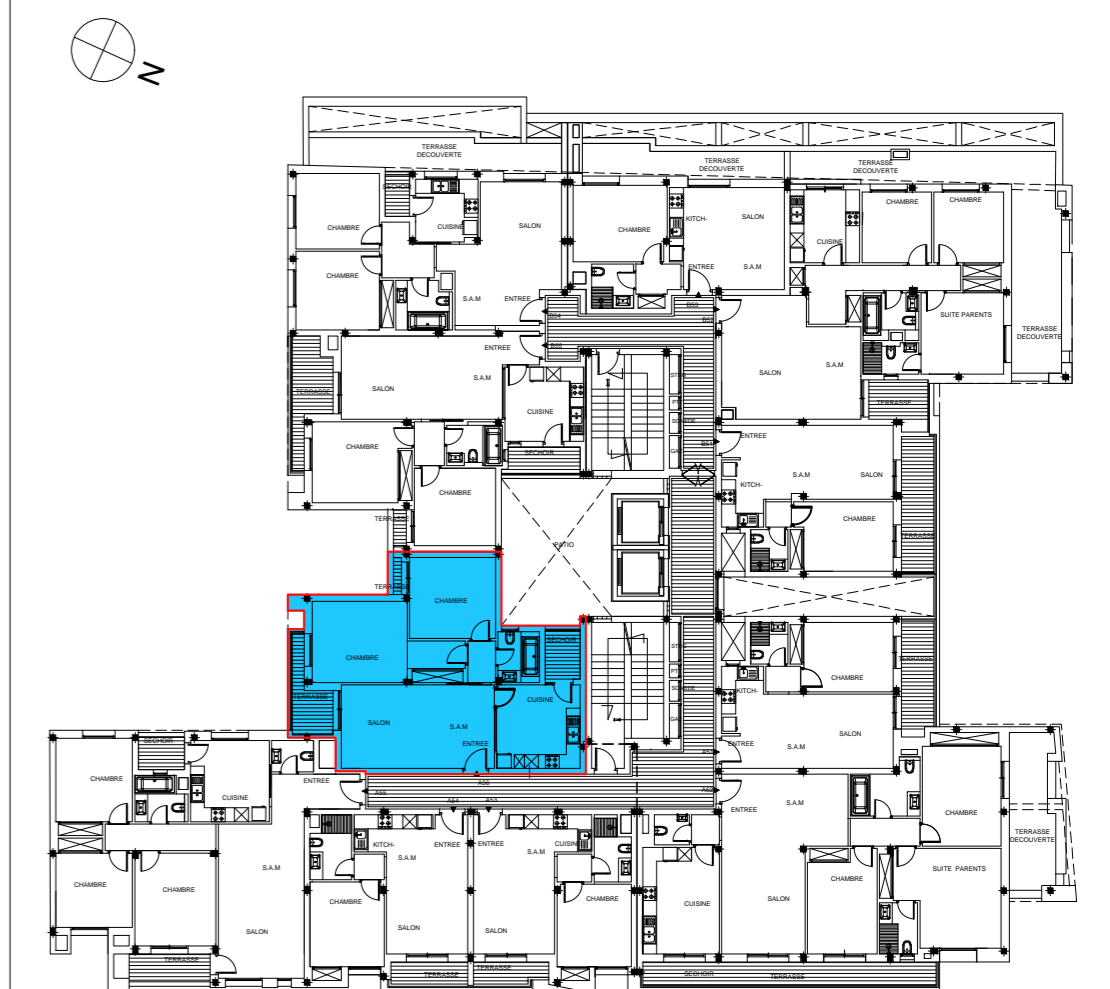

SOCIETE KAYEN
DE PROMOTION IMMOBILIERE

CONSTRUCTION D'UN IMMEUBLE
RESIDENTIEL R+6
EMNA 2

LOTISSEMENT RIADH ELGHAZELA
CITE ELGHAZELA - ARIANA

Niveau : 5e ETAGE	
Appartement	A56
Type	S+2
S. totale	115 m ²
S. terr. découverte	-