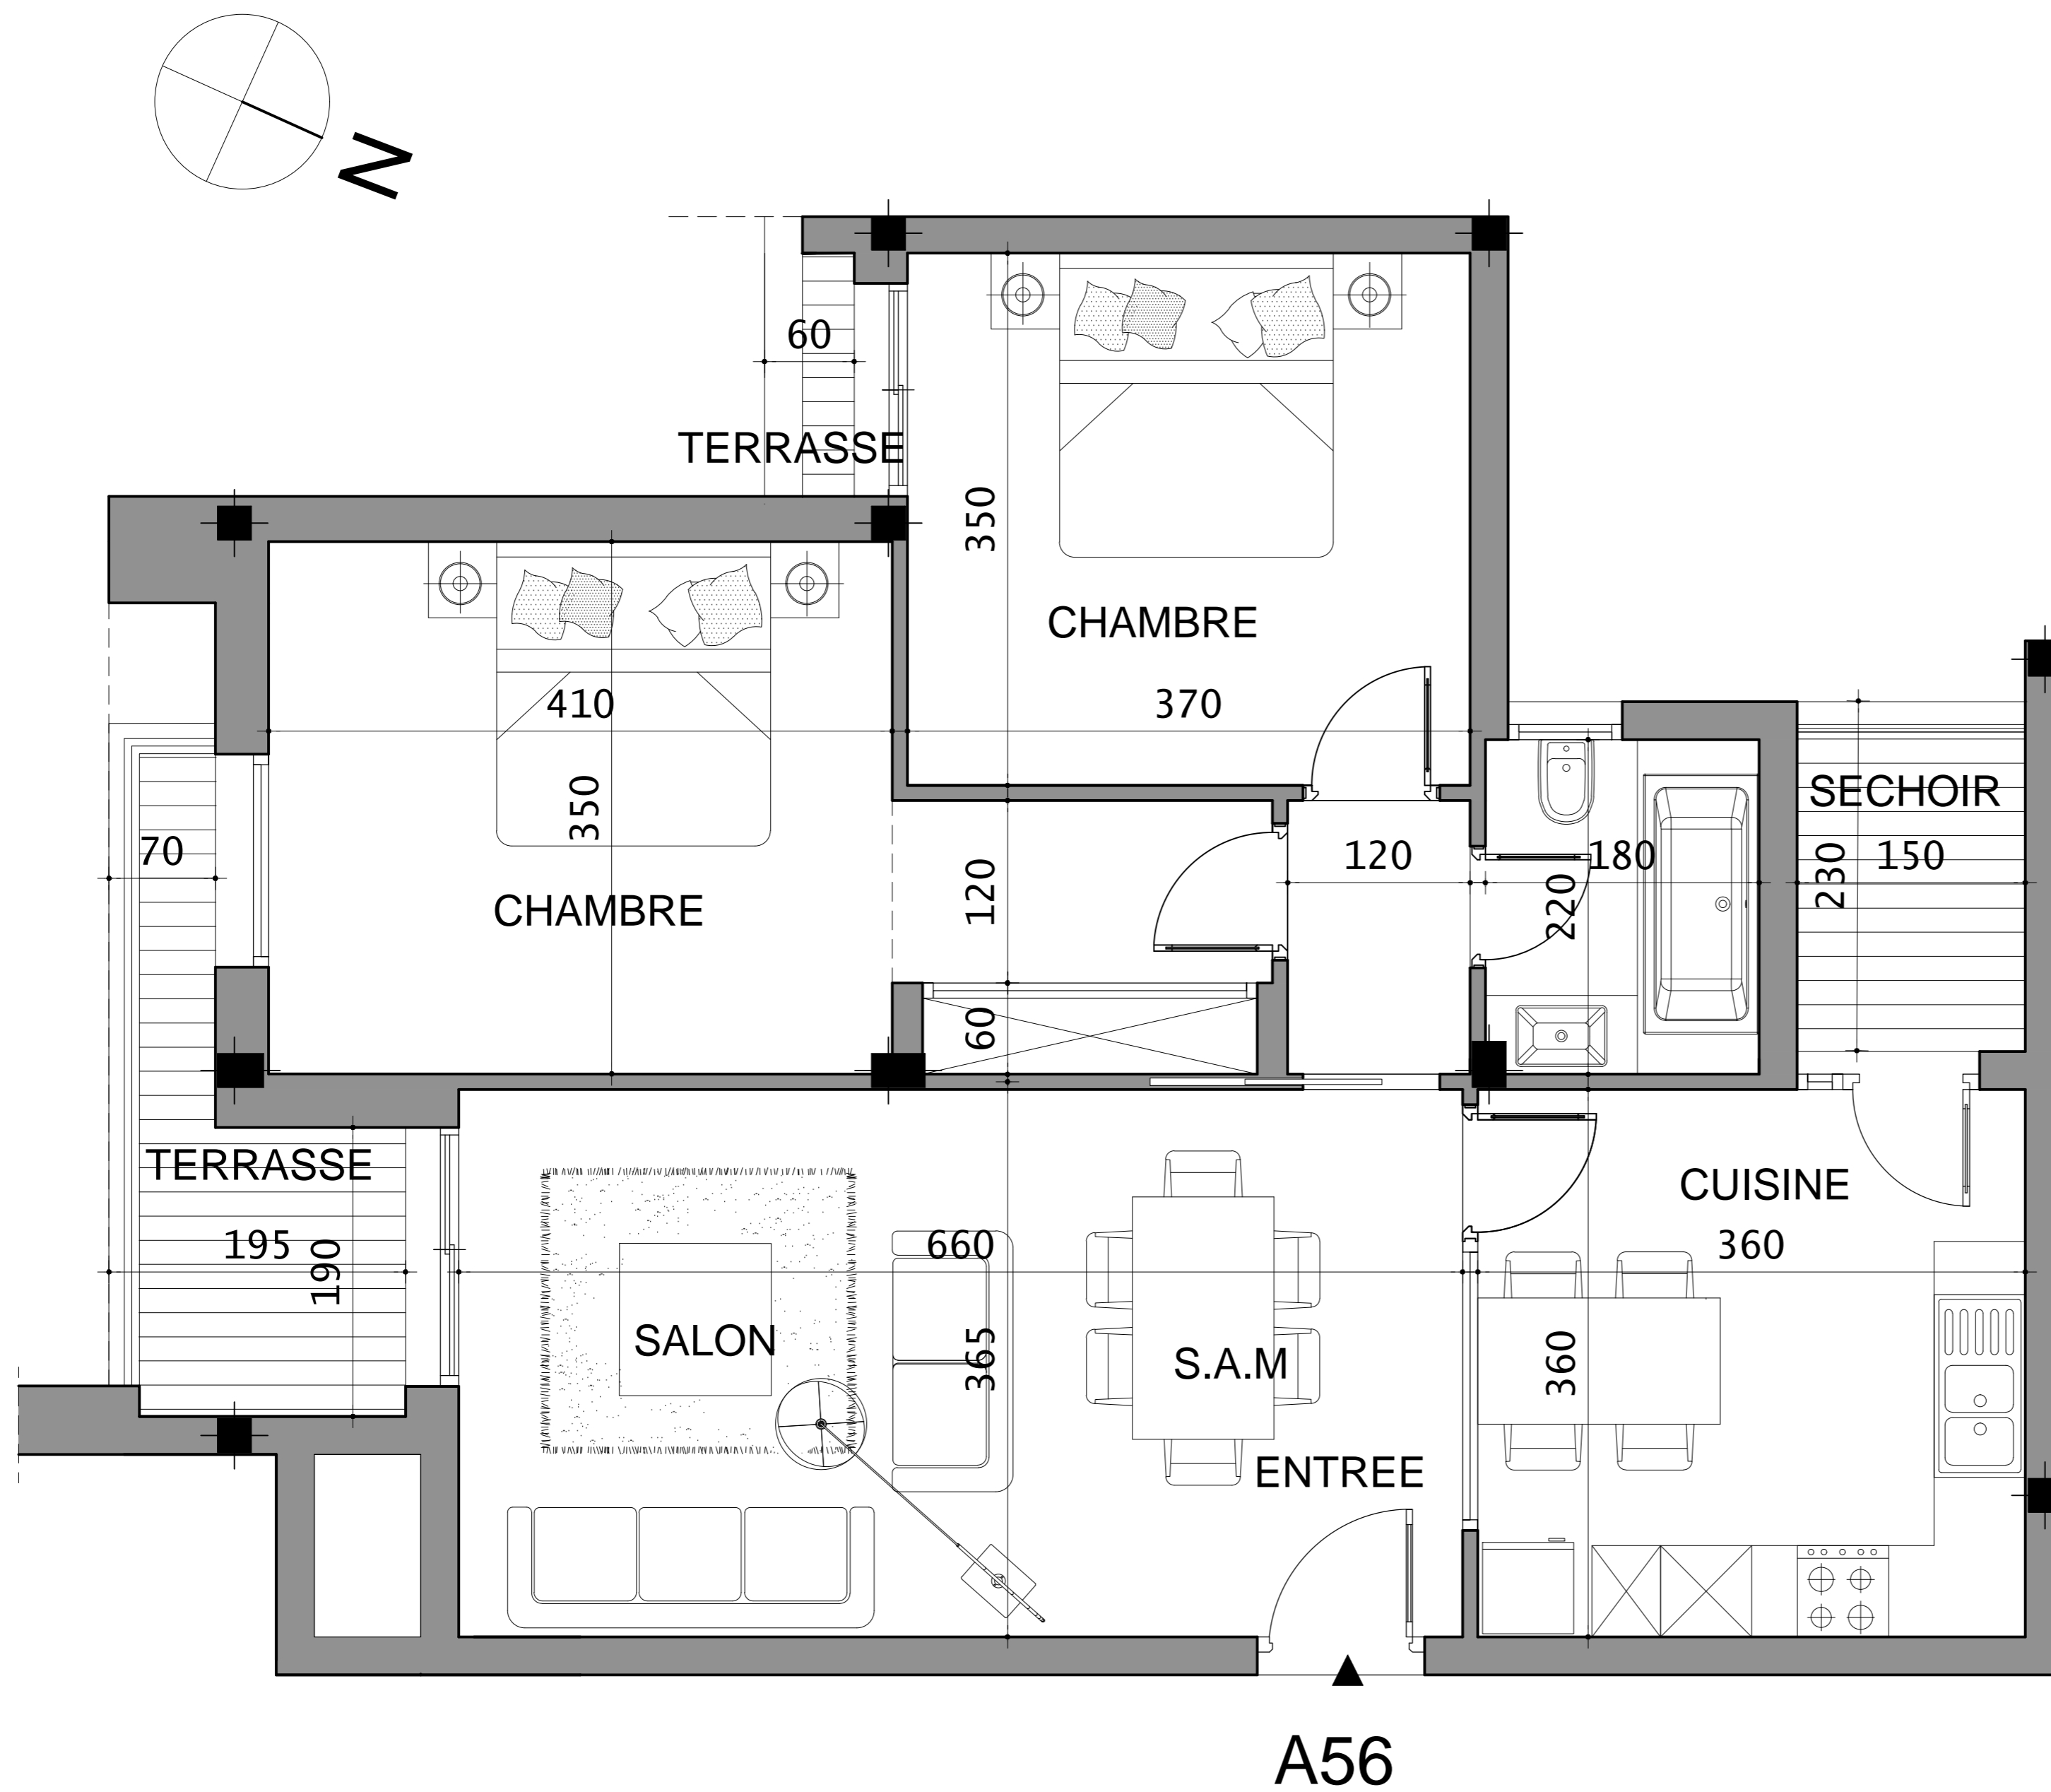

SOCIETE KAYEN
DE PROMOTION IMMOBILIERE

CONSTRUCTION D'UN IMMEUBLE
RESIDENTIEL R+6
EMNA 2

LOTISSEMENT RIADH ELGHAZELA
CITE ELGHAZELA - ARIANA

Niveau : 5e ETAGE	
Appartement	A56
Type	S+2
S. totale	115 m ²
S. terr. découverte	-